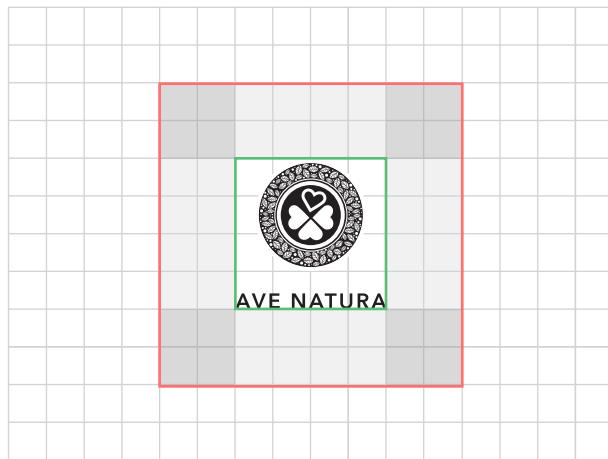

Farebné vyobrazenie reprezentuje základnú identifikačnú schopnosť značky a dotvárajú celkový emocionálny vnem.

V prípade fyzickej podoby tlačovín je možné použiť aj metalické farby (zlatá, strieborná).

Farebnosť podkladu

Logo používajte len vo vyššie vyobrazenej podobe. Primárne na bielom pozadí.

● Základné zobrazenie loga

● Invertné zobrazenie loga

● Zakázané použitia

- špeciálne efekty
- zmena fontu
- zmena farby
- nesprávne pozadie
- deformácia

Ochranná zóna

Ochranná zóna vymedzuje minimálnu vzdialenosť od loga, v ktorej je povolené umiestniť text alebo iné grafické prvky. Jednotkou vzdialenosti pre dodržanie odstupe je 0,25x výšky alebo šírky loga v jeho základnom zobrazení.